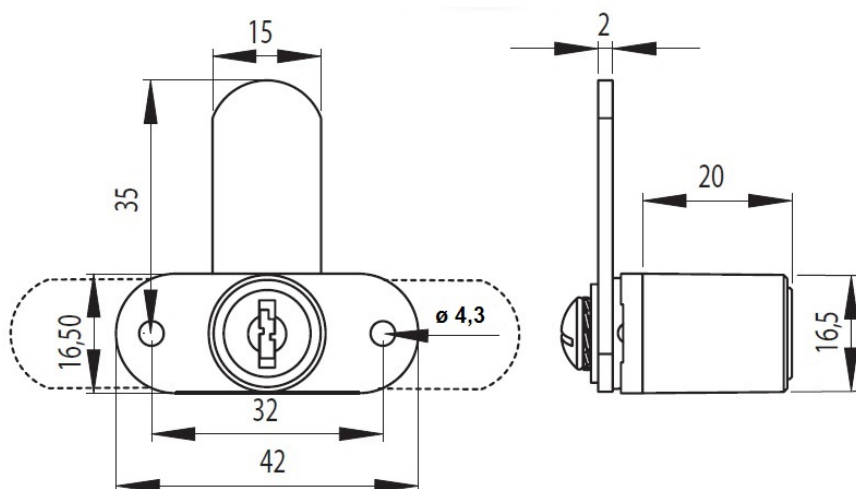

PRODUCT SHEET

Description:

Cam Lock 5250, $\varnothing 16,5 \times 20$ mm, 180DG, NPL,CK SISO,Cam A03,KA E30

Item number:

14.04.612-9

Units	Box	Carton	HS Code	Barcode
Pcs.	12	240	8301300000	 5704866473767

SISO A/S

Mileparken 11
DK-2740 Skovlunde
Denmark
VAT: DK 24786013

Phone +45 45 830 900

www.siso.dk
siso@siso.dk

Danske Bank
Nytorv Branch
Copenhagen
SWIFT: DABADKKK

Account no.
4180 3112 112936
IBAN Account
DK7230003112112936